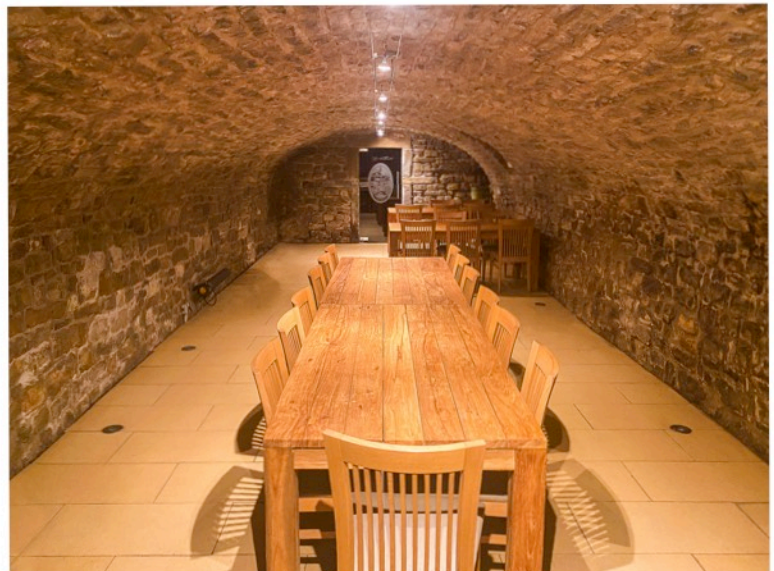

Menü (€40):

Amuse-bouche

Consommé de Boeuf

Blanquette de Veau

oder

Pavé de saumon

(Beilagen: Geméis, Zalot, Räis a Fritten.)

Den Dessert ass dann à la carte an individuell.